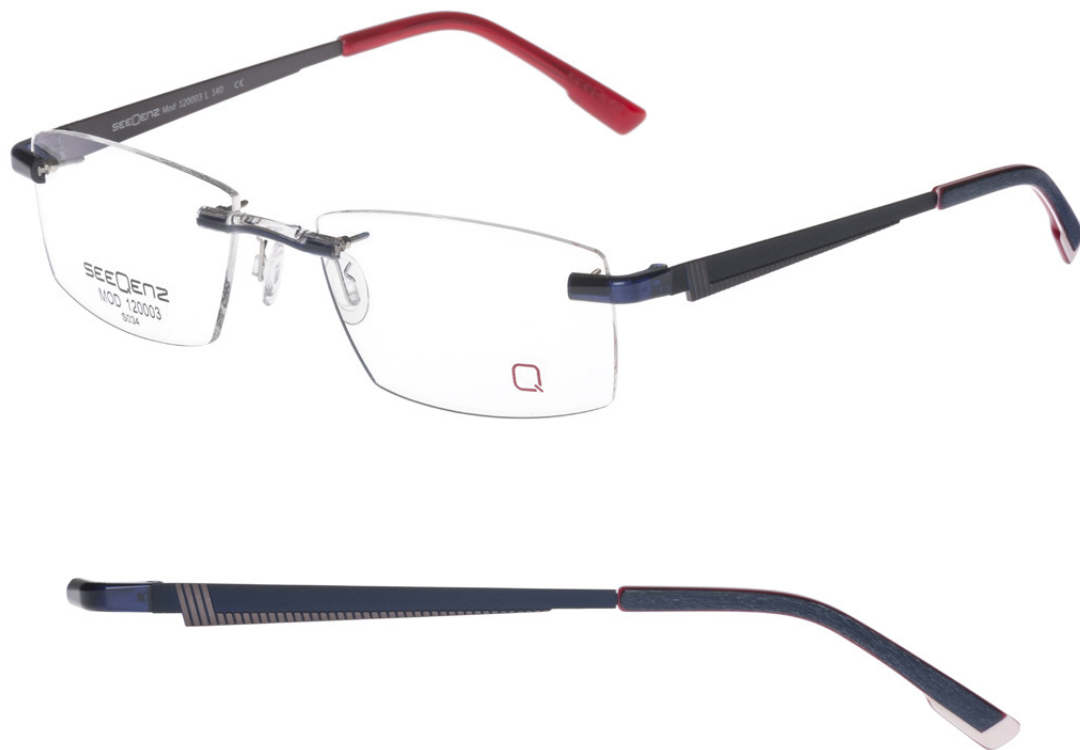

120003

Farbe Brücke/Backen: marine blau
Größe: 55-18-140 / Glasform: S034